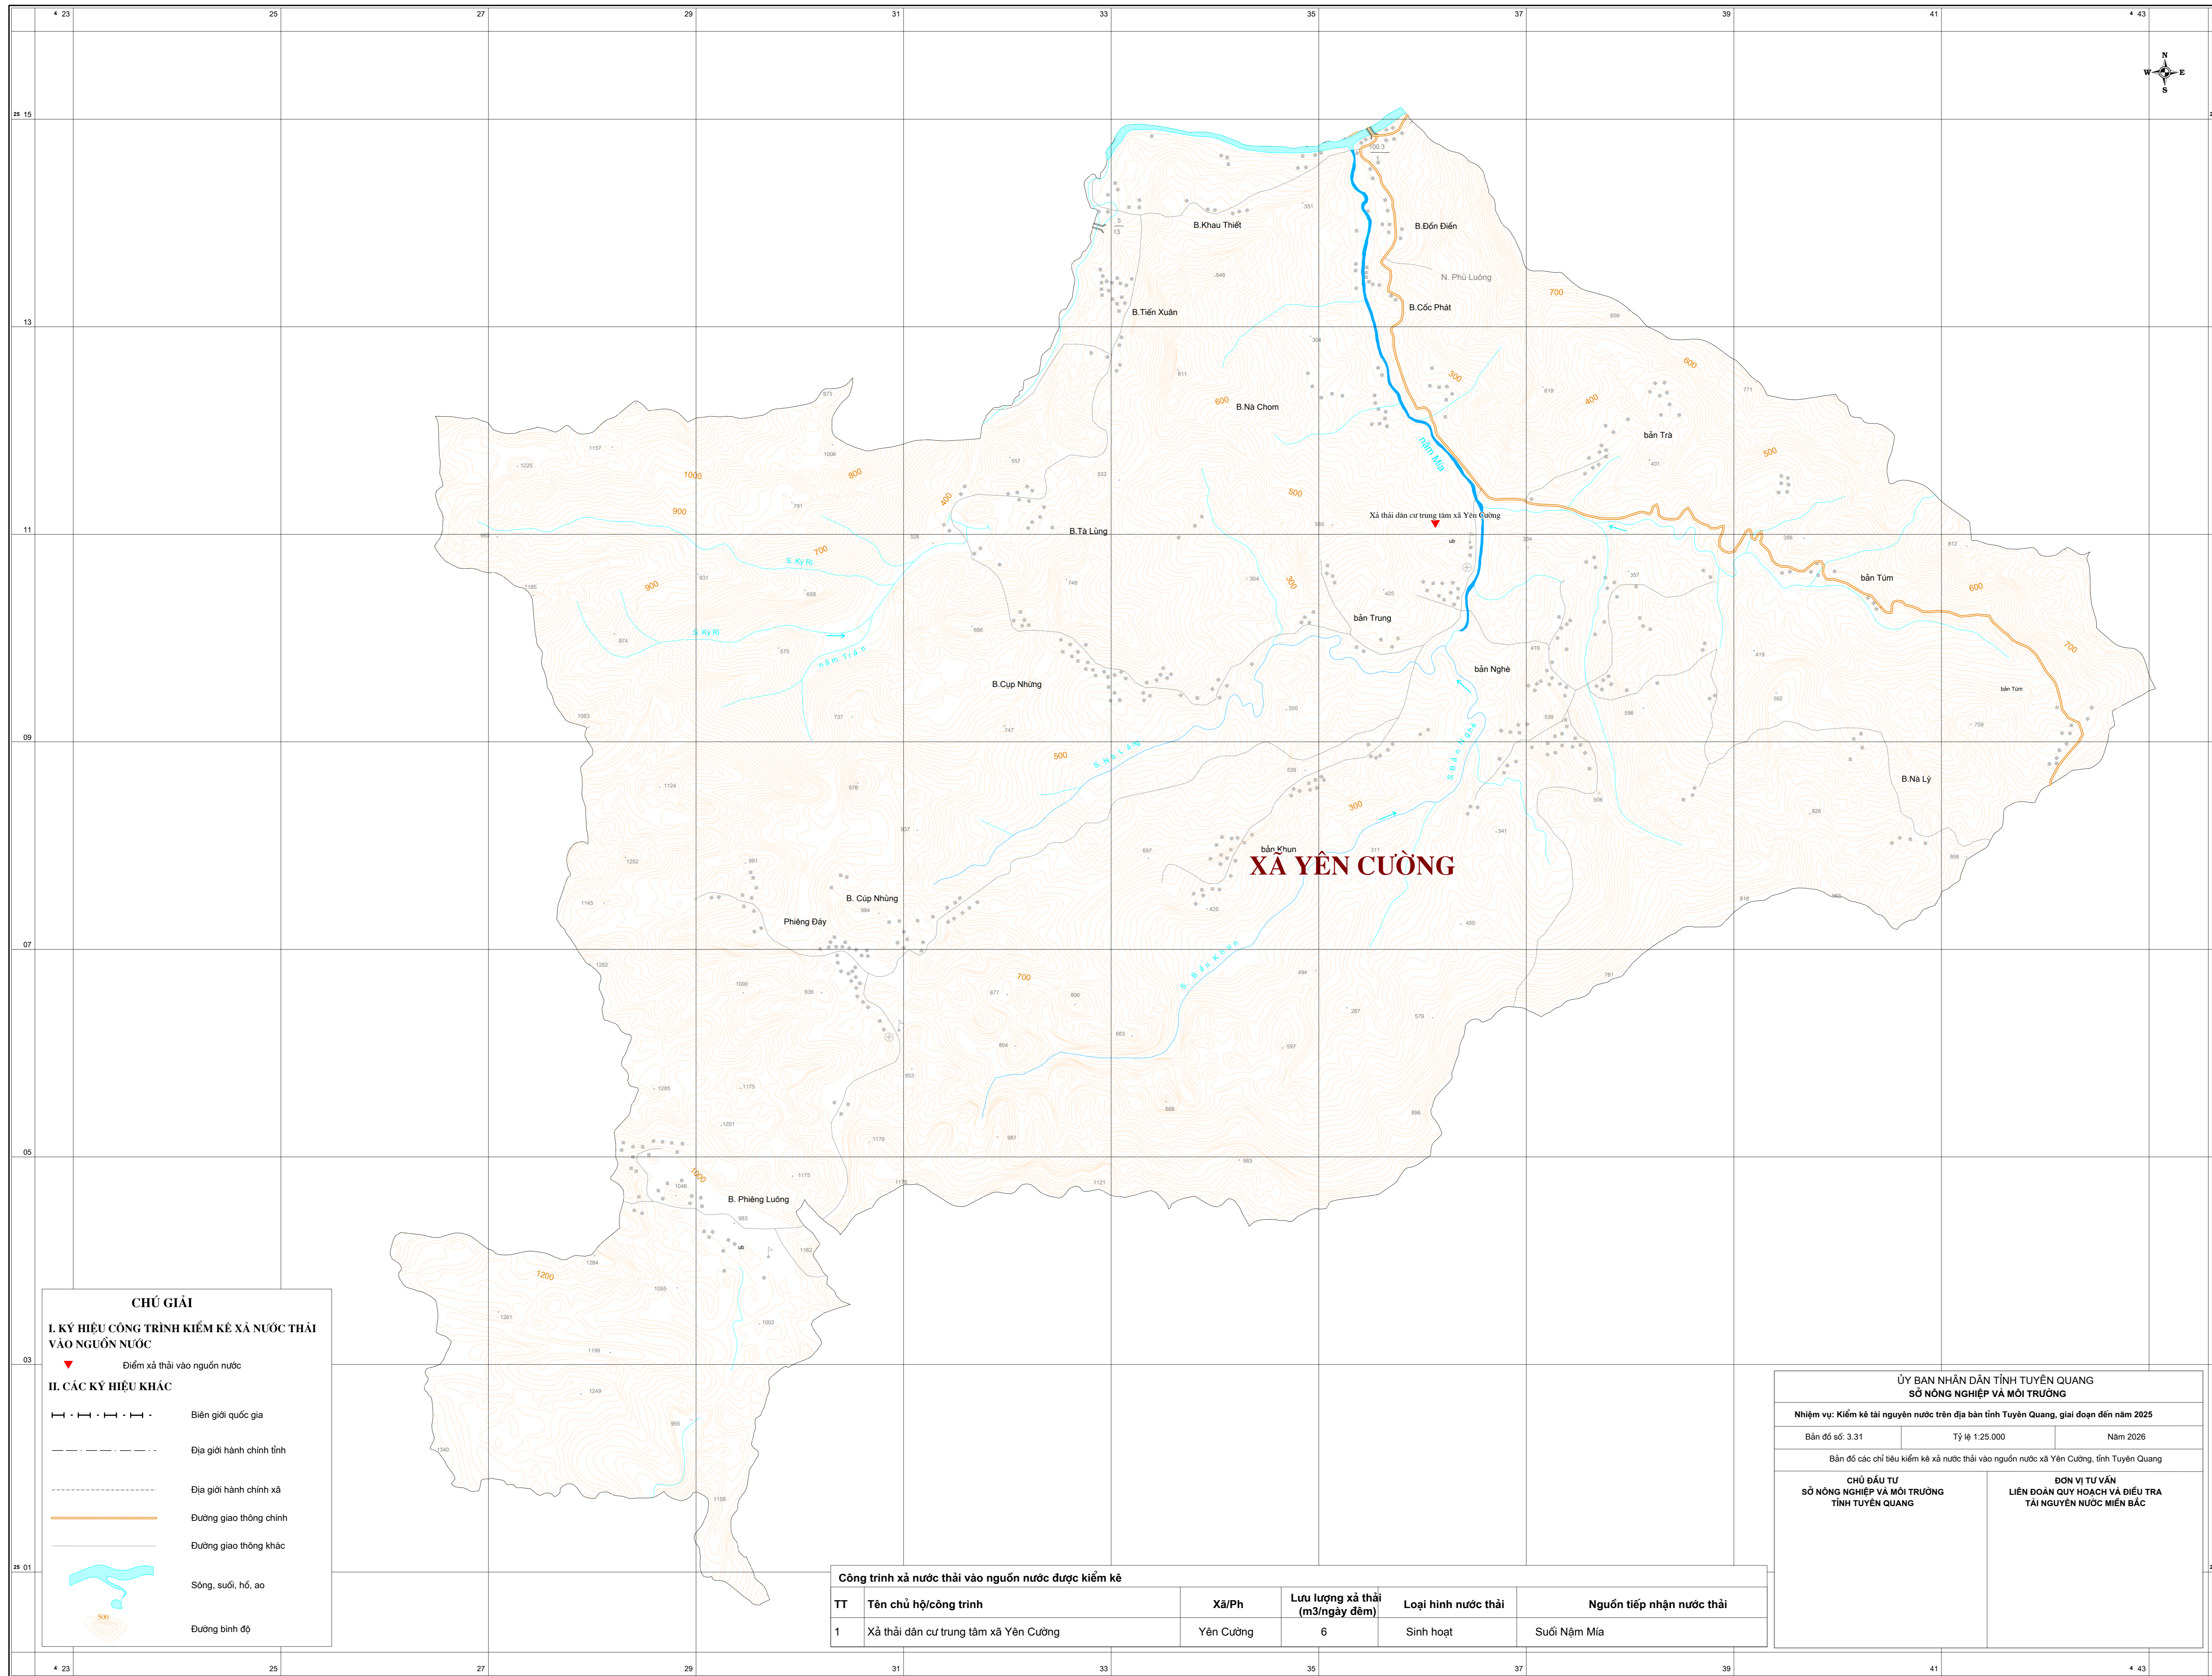

BẢN ĐỒ CÁC CHỈ TIÊU KIỂM KÊ XẢ NƯỚC THẢI VÀO NGUỒN NƯỚC XÃ YÊN CƯỜNG - TỈNH TUYÊN QUANG

TỶ LỆ 1:25.000

Đơn vị: 1:250 000